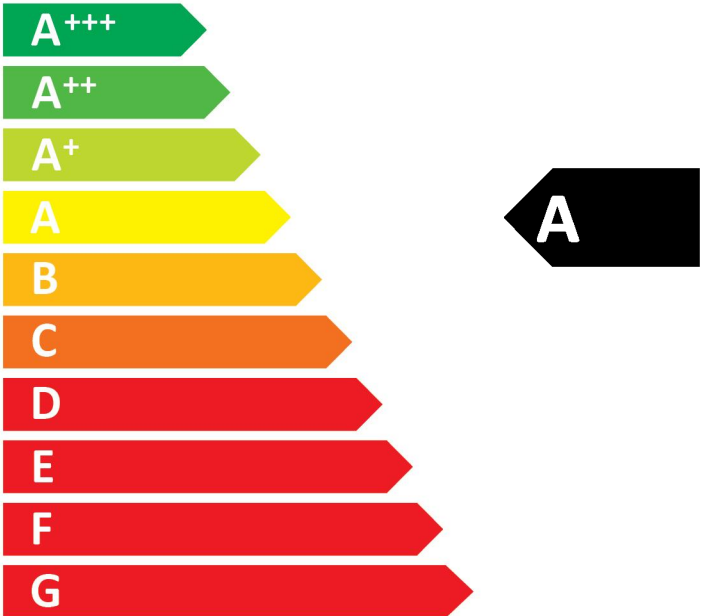

ENERGY
енергия · ενεργεια

IJA

IE

IA

Miele

|| KWT 6322 UG

ENERGY · ЕНЕРГИЯ · ΕΝΕΡΓΕΙΑ
ENERGIJA · ENERGIA · ENERGIE · ENERGI

144
kWh/annum