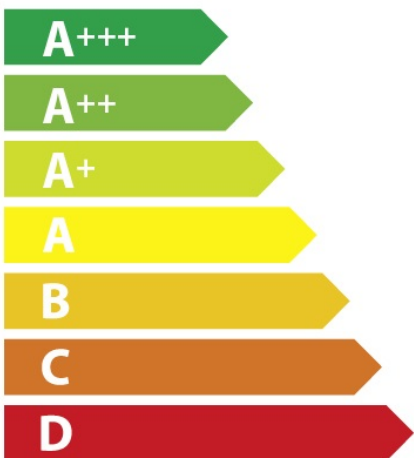

ENERG

енергия · ενεργεια

DA 4288 W Puristic

Miele Plus

A++

25
kWh/annum

ABCDEF G

ABCDEF G