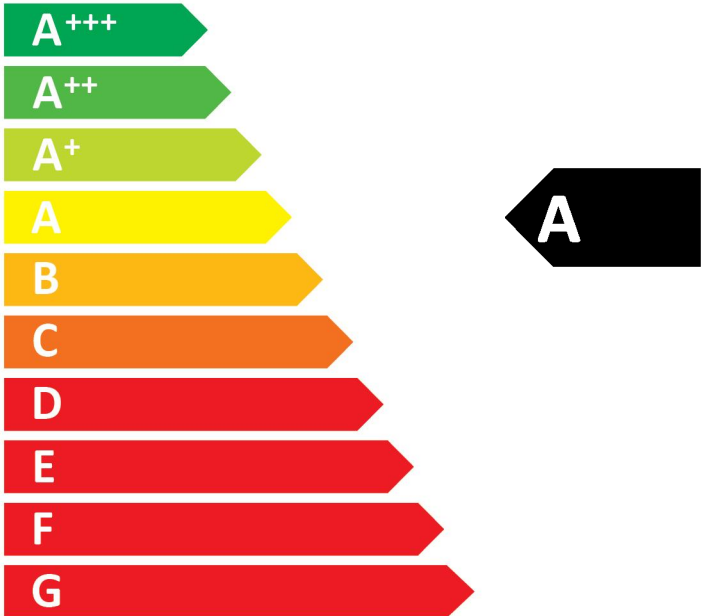

ENERGY
енергия · ενεργεια

IJA

IE

IA

Miele

|| KWT 6833 SG

ENERGY · ЕНЕРГИЯ · ΕΝΕΡΓΕΙΑ
ENERGIJA · ENERGIA · ENERGIE · ENERGI

180
kWh/annum